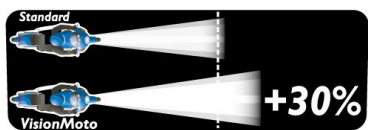

Особенности

Более широкий луч света

Лампы для фар Philips Vision Moto обеспечивают на 30 % больше света на дороге — это идеальный выбор для мотоциклистов, которым необходимо безопасное и эффективное решение. Высокая светоотдача позволяет быстрее реагировать на препятствия и предупреждает дорожно-транспортные происшествия.